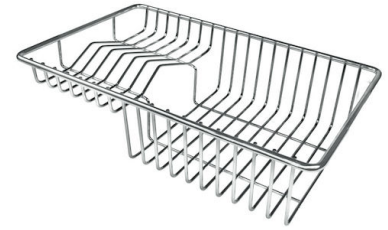

## ACCESSOIRES OPTIONNELS

**CUVETTE INOX PERFOREE**

A151 F00

\* uniquement en combinaison avec l'accessoire A644 A01

**CUVETTE PLASTIQUE BLANCHE**

A153 A00

**GRILLE POR.ASSIETTES INOX  
mm214x379**

A100 C03

\* uniquement en combinaison avec l'accessoire A644 A01

**KIT CUVÉ RONDE ET CUVETTE  
RECTANGULAIRE POUR EVIERS  
CONVIVIO**

A100 E28

**KIT DEUX CUVETTES INOX POUR  
EVIERS CONVIVIO**

A100 E23

**KIT RÂPES ET PLANCHE DE  
DECOUPE HDPE**