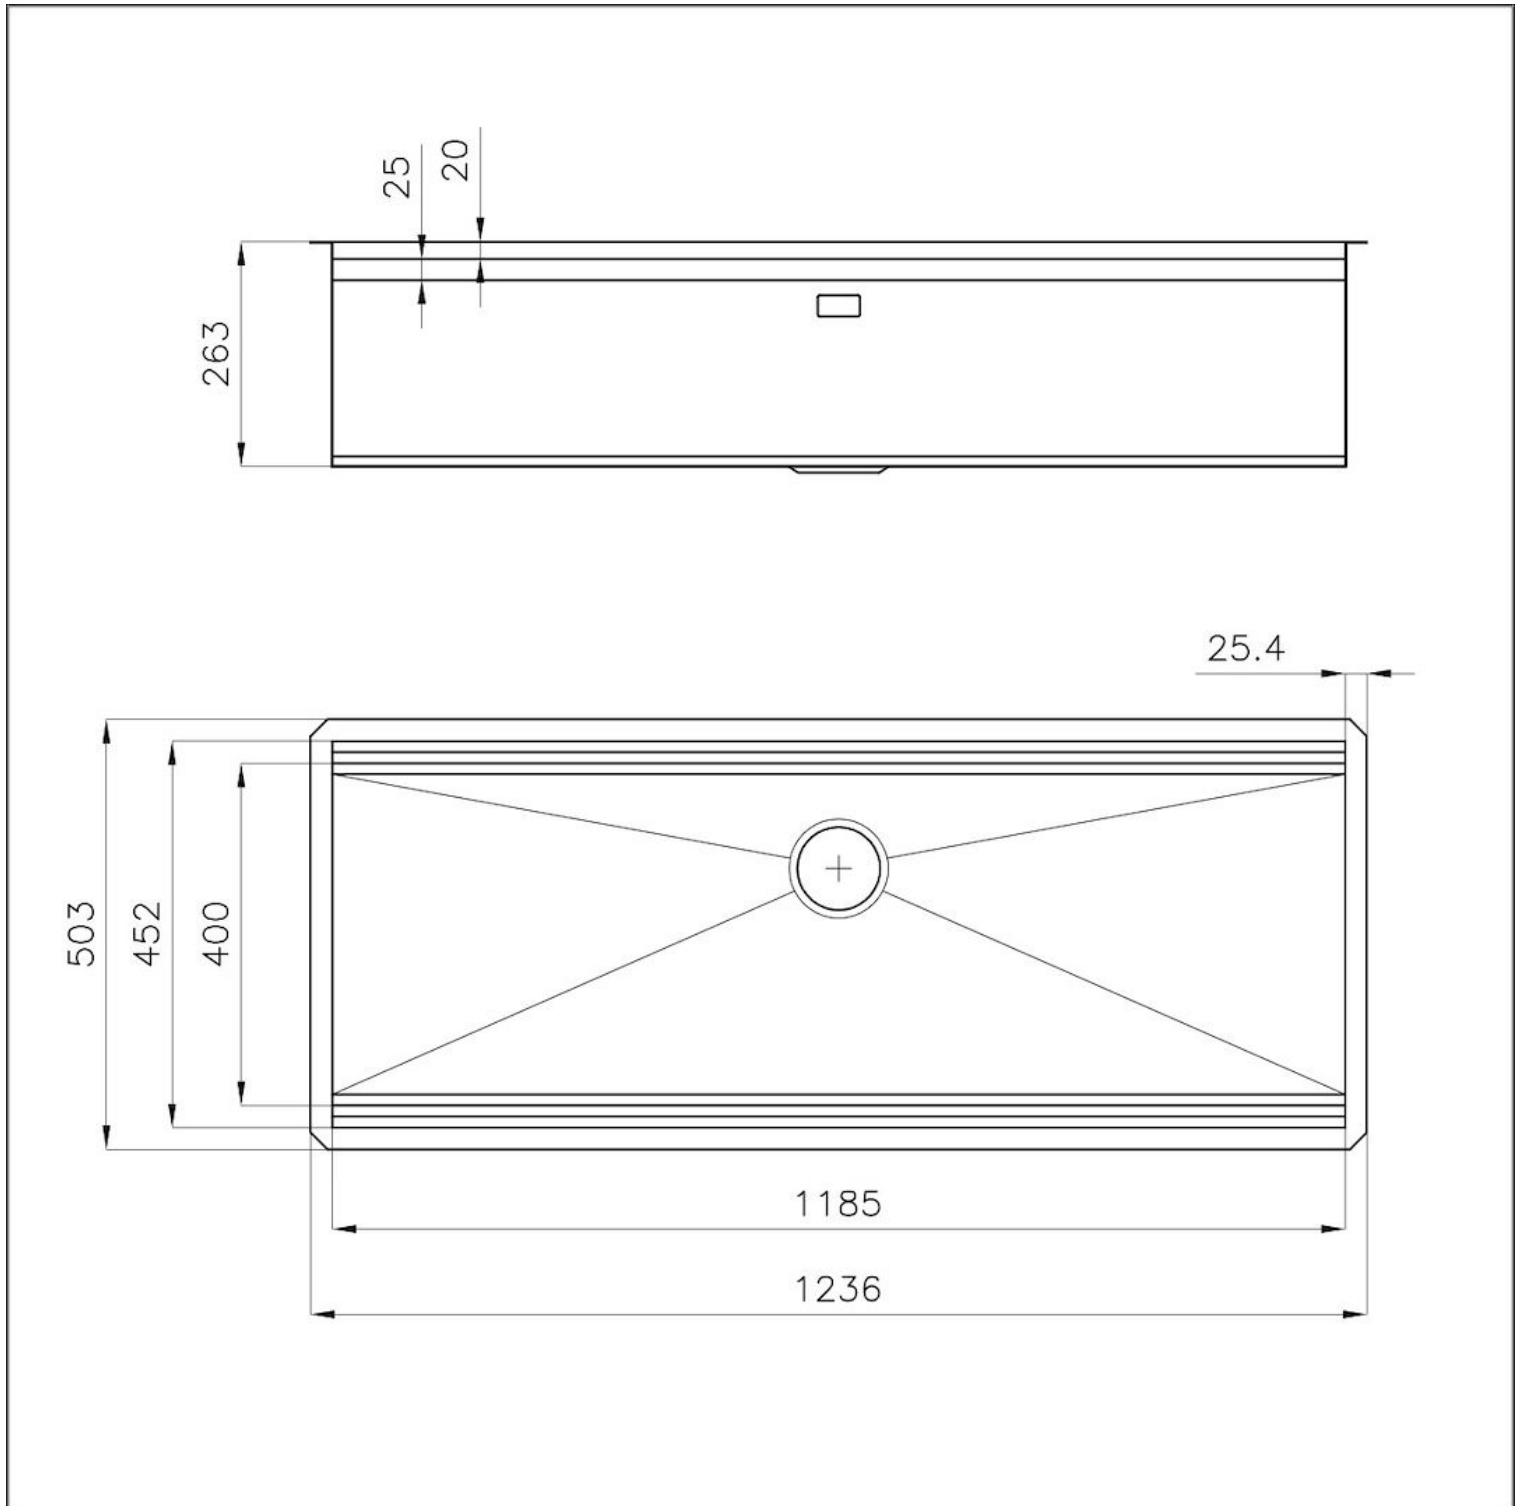

---

Trou d'encastrement 1185x477 mm

---

Égouttoir Non

---

Largeur 123.6 cm

---

Mesure cuve 1185x400 mm

## DESSINS TECHNIQUES