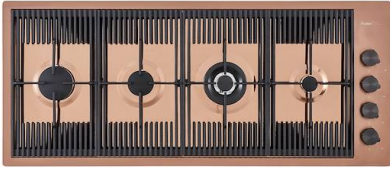

LES APPARIEMENTS RECOMMANDÉS

MILANO 4 BRULEURS COPPER
G681 F08